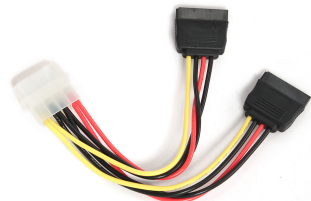

Kabel do dysków serial ata zasilający X2 SATA

CC-SATA-PSY

Cechy produktu

- Wtyczki ATA/SATA
- 1x męska MOLEX 4-pin
- 2x męska SATA 15-pin
- Długość kabla: 0.15m

Logistyka

Ilość sztuk w kartonie
Objętość kartonu
Waga kartonu, kg
Wymiary opakowania:
Wymiary kartonu DxSxW
Kraj pochodzenia
Kod kreskowy EAN
Kod celny