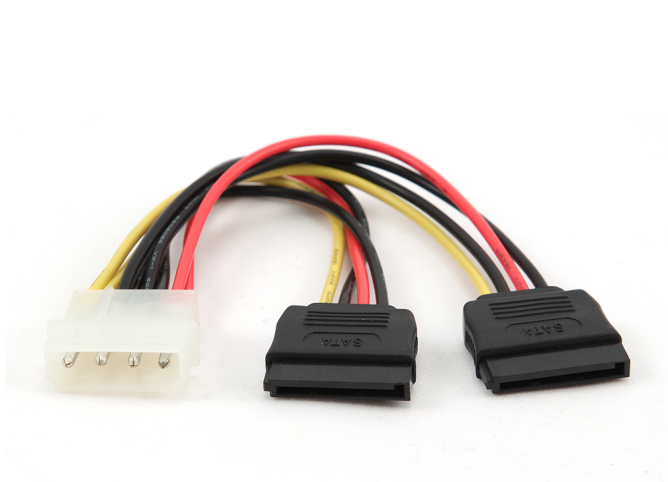

Kabel do dysków serial ata zasilający X2 SATA

CC-SATA-PSY

Cechy produktu

- Wtyczki ATA/SATA
- 1x męska MOLEX 4-pin
- 2x męska SATA 15-pin
- Długość kabla: 0.15m

Logistyka

Ilość sztuk w kartonie
Objętość kartonu
Waga kartonu, kg
Wymiary opakowania:
Wymiary kartonu DxSxW
Kraj pochodzenia
Kod kreskowy EAN
Kod celny

250
0.026
4.32
125x90x10 mm
380x305x225 mm
CN
8716309039246
8544429090

Certyfikaty